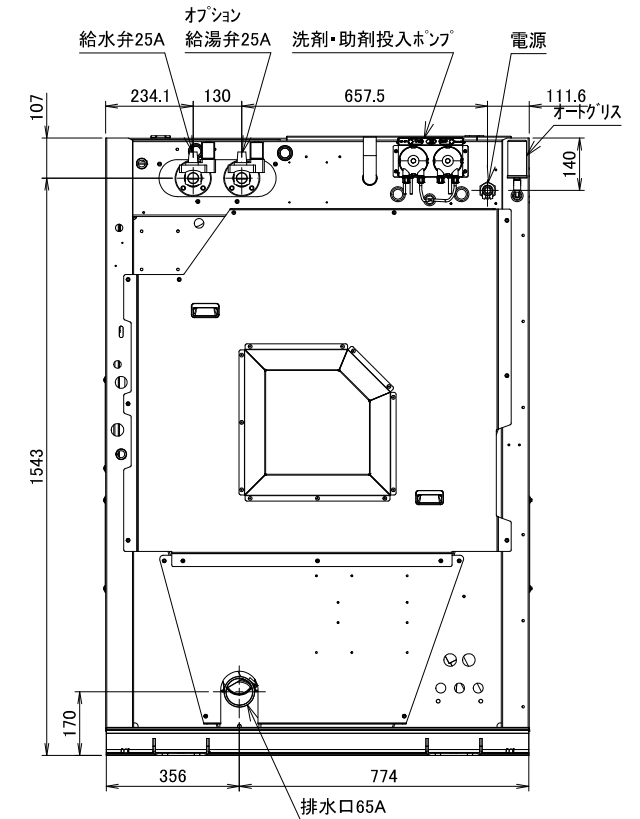

2021.06~

型式	WN282CS		
洗濯容量	28kg	給水・給湯口径	25A
ドラム寸法	φ890×461mm	排水口径	65A
ドラム回転数(洗浄)	40min ⁻¹	水量	低48L 中79L 高114L 最高151L
ドラム回転数(脱水)	800min ⁻¹ (318G)	水量/回	少量206L 標準272L
定格電圧	3相 AC200V	機械最大寸法	間口1143×奥行1277×高さ1656mm
ブレーカ容量	30A	機械重量	940kg
定格消費電力	1680W		
駆動モータ	3.7kW 6P		

WN282CS外観図