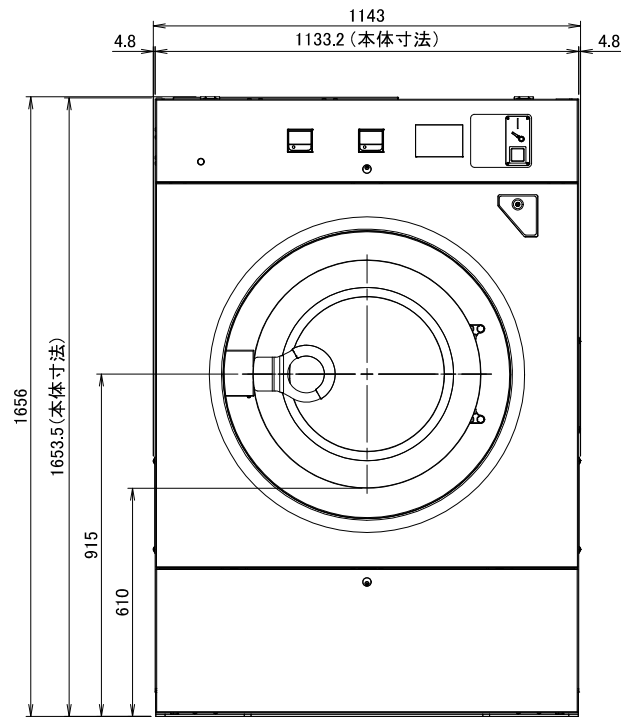

2021.06~

型式	WN282CS		
洗濯容量	28kg	給水・給湯口径	25A
ドラム寸法	φ890×461mm	排水口径	65A
ドラム回転数(洗浄)	40min ⁻¹	水量	低48L 中79L 高114L 最高151L
ドラム回転数(脱水)	800min ⁻¹ (318G)	水量/回	少量206L 標準272L
定格電圧	3相 AC200V	機械最大寸法	間口1143×奥行1277×高さ1656mm
ブレーカ容量	30A	機械重量	940kg
定格消費電力	1680W		
駆動モータ	3.7kW 6P		

WN282CS外観図