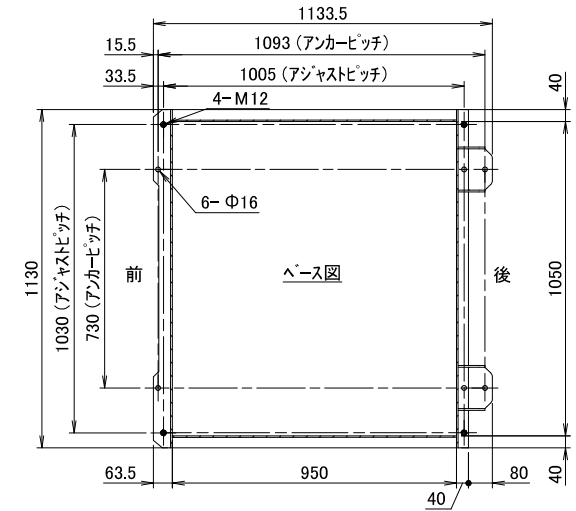

2021.06~

型式	WN282CS		
洗濯容量	28kg	給水・給湯口径	25A
ドラム寸法	φ890×461mm	排水口径	65A
ドラム回転数(洗浄)	40min ⁻¹	水量	低48L 中79L 高114L 最高151L
ドラム回転数(脱水)	800min ⁻¹ (318G)	水量/回	少量206L 標準272L
定格電圧	3相 AC200V	機械最大寸法	間口1143×奥行1277×高さ1656mm
ブレーカ容量	30A	機械重量	940kg
定格消費電力	1680W		
駆動モータ	3.7kW 6P		

WN282CS外観図