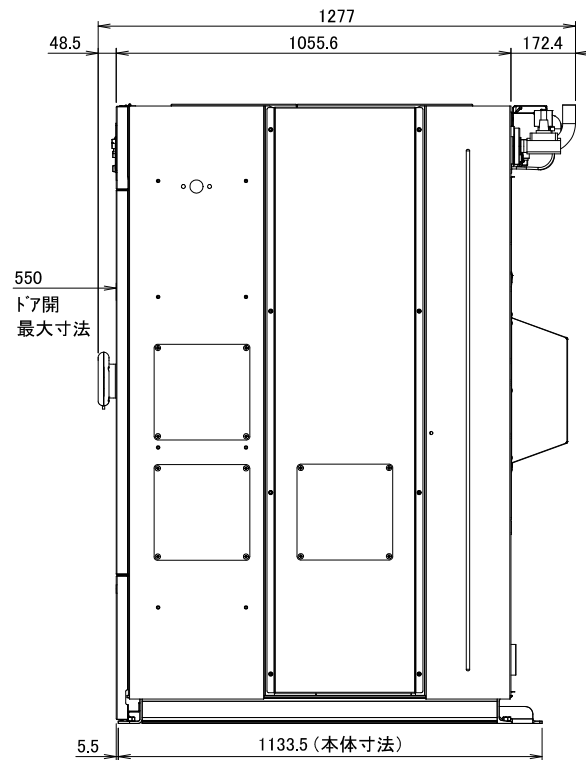

2021.06~

型式	WN282CS		
洗濯容量	28kg	給水・給湯口径	25A
ドラム寸法	φ890×461mm	排水口径	65A
ドラム回転数(洗浄)	40min ⁻¹	水量	低48L 中79L 高114L 最高151L
ドラム回転数(脱水)	800min ⁻¹ (318G)	水量/回	少量206L 標準272L
定格電圧	3相 AC200V	機械最大寸法	間口1143×奥行1277×高さ1656mm
ブレーカ容量	30A	機械重量	940kg
定格消費電力	1680W		
駆動モータ	3.7kW 6P		

WN282CS外観図