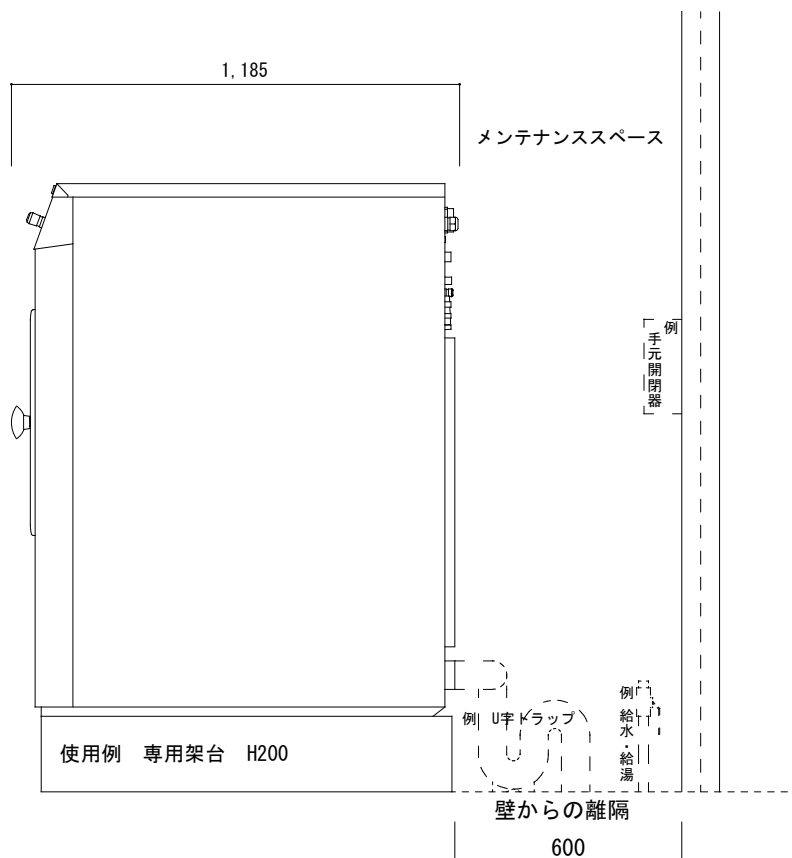

洗濯機	SY280 (31kg) (JIMS:18.4kg)	① 給水	20A (R3/4)
外形寸法	W970×D1185×H1410mm	② 給湯	20A (R3/4)
本体重量	495kg	③ 排水外径	φ 75mm
モーター定格	3.0kW	呼径	φ 65mm
ヒーター定格	22.0kW(電気ヒーター使用時)	④ 電源(電気ヒーター未使用時)	单相200V 50/60Hz
標準使用水量	240ℓ	④ 電源(電気ヒーター使用時)	3相200V 50/60Hz
推奨水圧	300-500kpa	⑤ 蒸気接続OP	15A (R1/2)
ブレーカー容量	20A (電気ヒーター未使用時)		
	80A (電気ヒーター使用時)		

*本機は電気ヒーターを標準装備しています。

付属品：

給水・給湯ホース 各1本

排水ホースL字 1本

・仕様は予告なく変更されることがあります。

(株)アイワコーポレーション

件名 SY280 外観仕様図

図面名 温水・電気加熱併用タイプ

縮尺

日付 2021年7月現在

図面番号