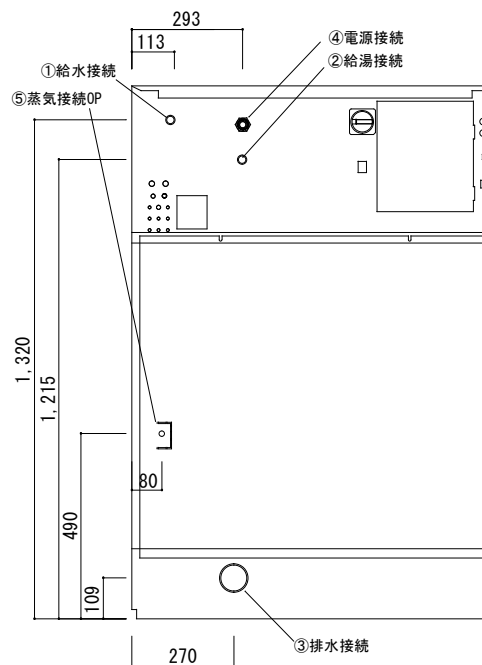

洗濯機	SY280 (31kg) (JIMS:18.4kg)	① 給水	20A (R3/4)
外形寸法	W970×D1185×H1410mm	② 給湯	20A (R3/4)
本体重量	495kg	③ 排水外径	φ 75mm
モーター定格	3.0kW	呼径	φ 65mm
ヒーター定格	22.0kW(電気ヒーター使用時)	④ 電源(電気ヒーター未使用時)	单相200V 50/60Hz
標準使用水量	240ℓ	④ 電源(電気ヒーター使用時)	3相200V 50/60Hz
推奨水圧	300-500kpa	⑤ 蒸気接続OP	15A (R1/2)
ブレーカー容量	20A (電気ヒーター未使用時)		
	80A (電気ヒーター使用時)		

*本機は電気ヒーターを標準装備しています。

付属品：

給水・給湯ホース 各1本

排水ホースL字 1本

・仕様は予告なく変更されることがあります。

(株)アイワコーポレーション

件名 SY280 外観仕様図

図面名 温水・電気加熱併用タイプ

縮尺

日付 2021年7月現在

図面番号