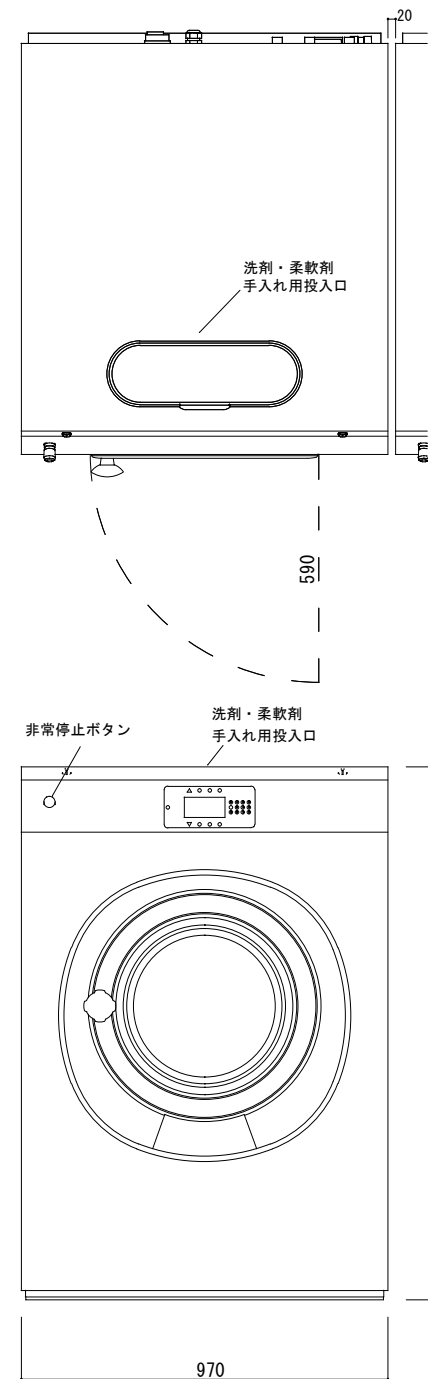

洗濯機	SY280 (31kg) (JIMS:18.4kg)	① 給水	20A (R3/4)
外形寸法	W970×D1185×H1410mm	② 給湯	20A (R3/4)
本体重量	495kg	③ 排水外径	φ 75mm
モーター定格	3.0kW	呼径	φ 65mm
ヒーター定格	22.0kW(電気ヒーター使用時)	④ 電源(電気ヒーター未使用時)	单相200V 50/60Hz
標準使用水量	240ℓ	④ 電源(電気ヒーター使用時)	3相200V 50/60Hz
推奨水圧	300-500kpa	⑤ 蒸気接続OP	15A (R1/2)
ブレーカー容量	20A (電気ヒーター未使用時)		
	80A (電気ヒーター使用時)		

*本機は電気ヒーターを標準装備しています。

付属品：

給水・給湯ホース 各1本

排水ホースL字 1本

・仕様は予告なく変更されることがあります。

(株)アイワコーポレーション

件名 SY280 外観仕様図

図面名 温水・電気加熱併用タイプ

縮尺

日付 2021年7月現在

図面番号