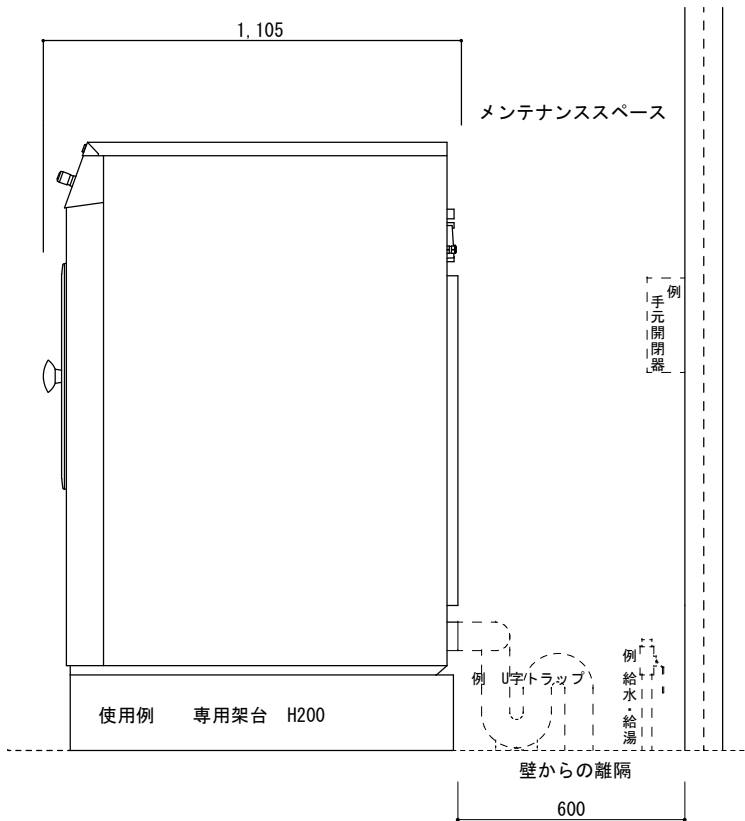

洗濯機	SY240(26kg)(JIMS:16.2kg)	① 給水	20A (R3/4)
外形寸法	W970×D1105×H1410mm	② 給湯	20A (R3/4)
本体重量	430kg	③ 排水外径	φ 75A
モーター定格	3.0kW	呼径	φ 65A
ヒーター定格	18.0kW(電気ヒーター使用時)	④ 電源(電気ヒーター未使用時)	単相200V 50/60Hz
標準使用水量	190ℓ	④ 電源(電気ヒーター使用時)	3相200V 50/60Hz
推奨水圧	300-500kPa	⑤ 蒸気接続OP	15A (R1/2)
ブレーカー容量	20A (電気ヒーター未使用時) 65A (電気ヒーター使用時)		

付属品：
給水・給湯ホース 各1本
排水ホースL字 1本

* 本機は電気ヒーターを標準装備しています。

・仕様は予告なく変更されることがあります。

(株)アイワコーポレーション

件名 SY240 外觀仕様図
図面名 温水・電気加熱併用タイプ

縮尺
日付 2021年7月現在

図面番号