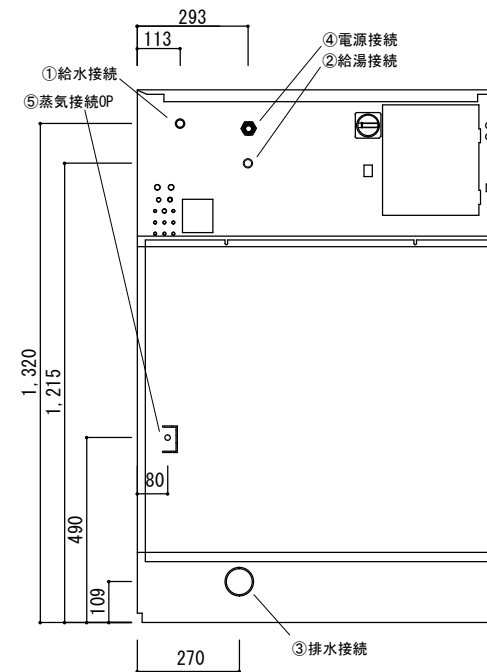

洗濯機	SY240(26kg)(JIMS:16.2kg)	① 給水	20A (R3/4)
外形寸法	W970×D1105×H1410mm	② 給湯	20A (R3/4)
本体重量	430kg	③ 排水外径	φ 75A
モーター定格	3.0kW	呼径	φ 65A
ヒーター定格	18.0kW(電気ヒーター使用時)	④ 電源(電気ヒーター未使用時)	単相200V 50/60Hz
標準使用水量	190ℓ	④ 電源(電気ヒーター使用時)	3相200V 50/60Hz
推奨水圧	300-500kPa	⑤ 蒸気接続OP	15A (R1/2)
ブレーカー容量	20A (電気ヒーター未使用時) 65A (電気ヒーター使用時)		

付属品：
給水・給湯ホース 各1本
排水ホースL字 1本

* 本機は電気ヒーターを標準装備しています。

・仕様は予告なく変更されることがあります。

(株)アイワコーポレーション

件名 SY240 外觀仕様図
図面名 温水・電気加熱併用タイプ

縮尺
日付 2021年7月現在

図面番号