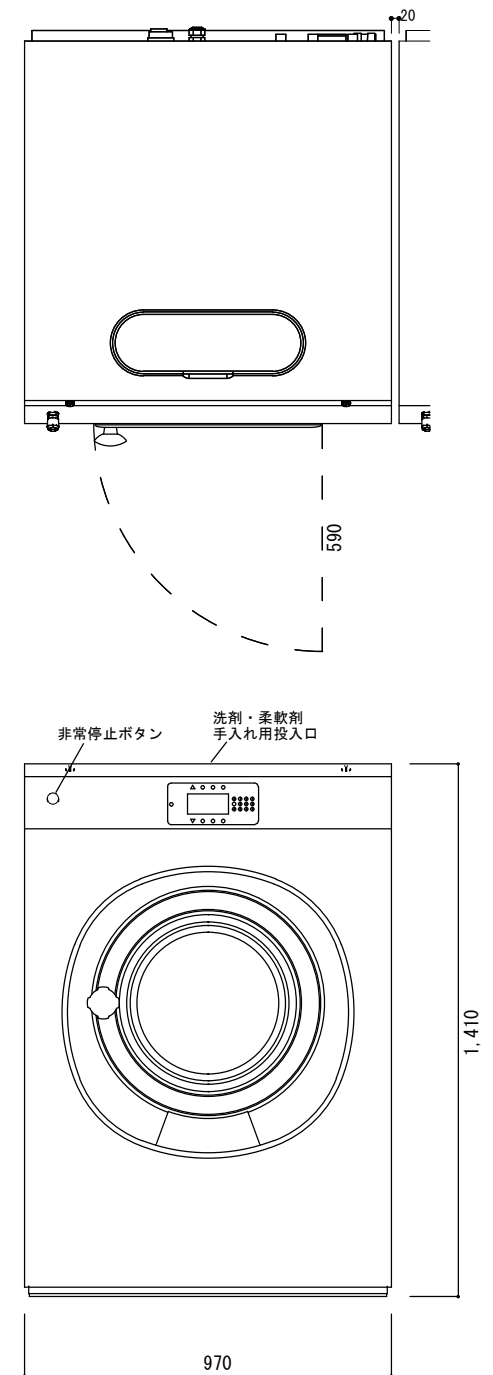

洗濯機	SY240(26kg)(JIMS:16.2kg)	① 給水	20A (R3/4)
外形寸法	W970×D1105×H1410mm	② 給湯	20A (R3/4)
本体重量	430kg	③ 排水外径	φ 75A
モーター定格	3.0kW	呼径	φ 65A
ヒーター定格	18.0kW(電気ヒーター使用時)	④ 電源(電気ヒーター未使用時)	単相200V 50/60Hz
標準使用水量	190ℓ	④ 電源(電気ヒーター使用時)	3相200V 50/60Hz
推奨水圧	300-500kPa	⑤ 蒸気接続OP	15A (R1/2)
ブレーカー容量	20A (電気ヒーター未使用時) 65A (電気ヒーター使用時)		

付属品：
給水・給湯ホース 各1本
排水ホースL字 1本

* 本機は電気ヒーターを標準装備しています。

・仕様は予告なく変更されることがあります。

(株)アイワコーポレーション

件名 SY240 外觀仕様図
図面名 温水・電気加熱併用タイプ

縮尺
日付 2021年7月現在

図面番号