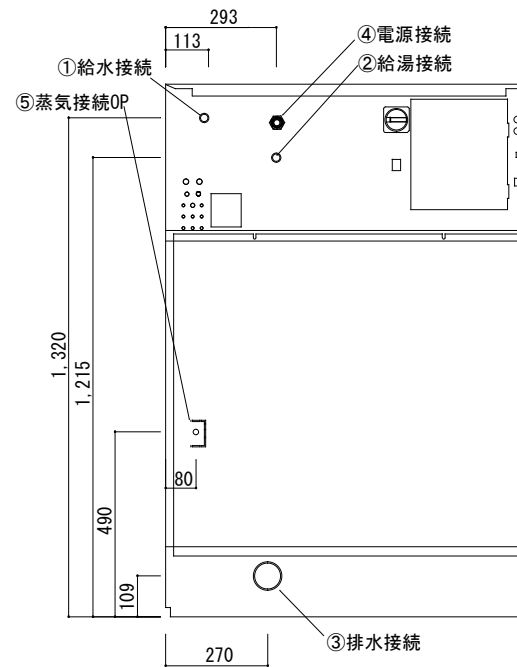

洗濯機	SY180 (20kg)	① 給水	20A (R3/4)
外形寸法	W970×D970×H1410mm	② 給湯	20A (R3/4)
本体重量	380kg	③ 排水外径	Φ75mm
モーター定格	2.2kW	呼径	Φ65mm
ヒーター定格	12.0kW(電気ヒーター未使用時)	④ 電源(電気ヒーター未使用時)	単相200V 50/60Hz
標準使用水量	142ℓ	④ 電源(電気ヒーター使用時)	3相200V 50/60Hz
推奨水圧	300-500kPa	⑤ 蒸気接続OP	15A (R1/2)
ブレイカー容量	20A (電気ヒーター未使用時)		
	40A (電気ヒーター使用時)		

*本機は電気ヒーターを標準搭載しています。

付属品：

給水・給湯ホース 各1本
排水ホースL字 1本

・仕様は予告なく変更されることがあります。

(株) アイコーホーション

件名 SY180 外觀仕様図

縮尺

図面名 温水・電気加熱併用タイプ

日付 2021年7月現在

図面番号