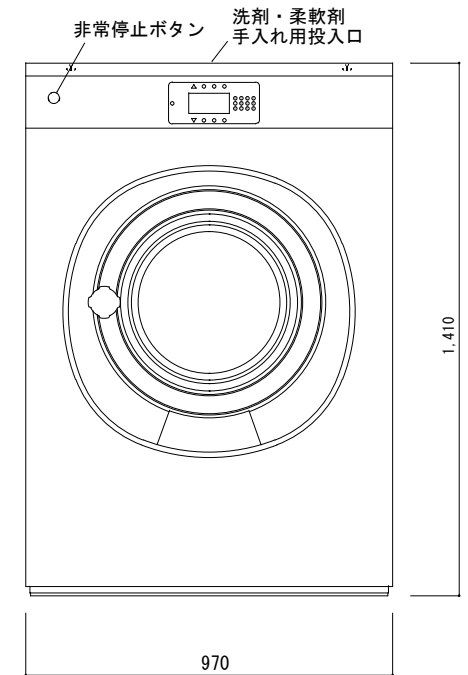

洗濯機	SY180 (20kg)	① 給水	20A (R3/4)
外形寸法	W970×D970×H1410mm	② 給湯	20A (R3/4)
本体重量	380kg	③ 排水外径	Φ75mm
モーター定格	2.2kW	呼径	Φ65mm
ヒーター定格	12.0kW(電気ヒーター未使用時)	④ 電源(電気ヒーター未使用時)	単相200V 50/60Hz
標準使用水量	142ℓ	④ 電源(電気ヒーター使用時)	3相200V 50/60Hz
推奨水圧	300-500kPa	⑤ 蒸気接続OP	15A (R1/2)
ブレイカー容量	20A (電気ヒーター未使用時)		
	40A (電気ヒーター使用時)		

*本機は電気ヒーターを標準搭載しています。

付属品：

給水・給湯ホース 各1本
排水ホースL字 1本

・仕様は予告なく変更されることがあります。

(株) アイコーホーション

件名 SY180 外觀仕様図

縮尺

図面名 温水・電気加熱併用タイプ