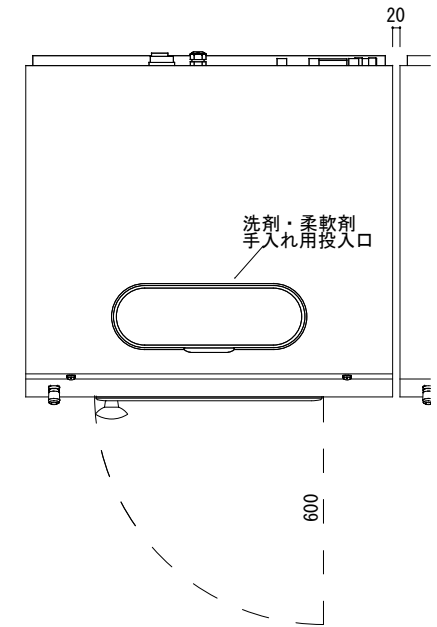

洗濯機	SY180 (20kg)	① 給水	20A (R3/4)
外形寸法	W970×D970×H1410mm	② 給湯	20A (R3/4)
本体重量	380kg	③ 排水外径	Φ75mm
モーター定格	2.2kW	呼径	Φ65mm
ヒーター定格	12.0kW(電気ヒーター未使用時)	④ 電源(電気ヒーター未使用時)	単相200V 50/60Hz
標準使用水量	142ℓ	④ 電源(電気ヒーター使用時)	3相200V 50/60Hz
推奨水圧	300-500kPa	⑤ 蒸気接続OP	15A (R1/2)
ブレイカー容量	20A (電気ヒーター未使用時)		
	40A (電気ヒーター使用時)		

*本機は電気ヒーターを標準搭載しています。

付属品：

給水・給湯ホース 各1本
排水ホースL字 1本

・仕様は予告なく変更されることがあります。

(株) アイコーホーション

件名 SY180 外觀仕様図

縮尺

図面名 温水・電気加熱併用タイプ