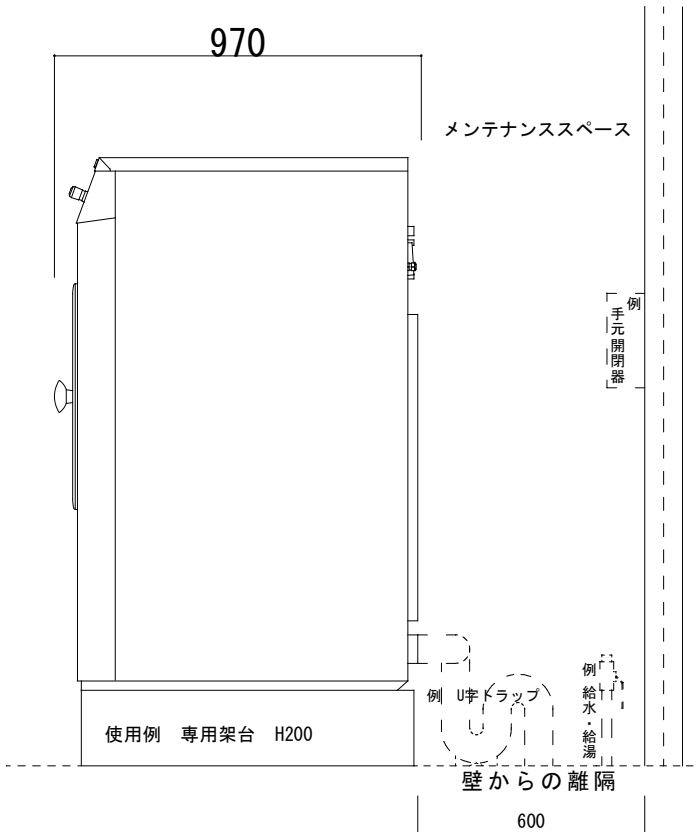

洗濯機	SY180 (20kg)	① 給水	20A (R3/4)
外形寸法	W970×D970×H1410mm	② 給湯	20A (R3/4)
本体重量	380kg	③ 排水外径	Φ75mm
モーター定格	2.2kW	呼径	Φ65mm
ヒーター定格	12.0kW(電気ヒーター未使用時)	④ 電源(電気ヒーター未使用時)	単相200V 50/60Hz
標準使用水量	142ℓ	④ 電源(電気ヒーター使用時)	3相200V 50/60Hz
推奨水圧	300-500kPa	⑤ 蒸気接続OP	15A (R1/2)
ブレイカー容量	20A (電気ヒーター未使用時)		
	40A (電気ヒーター使用時)		

*本機は電気ヒーターを標準搭載しています。

付属品：

給水・給湯ホース 各1本
排水ホースL字 1本

・仕様は予告なく変更されることがあります。

(株) アイコーホーション

件名 SY180 外觀仕様図

縮尺

図面名 温水・電気加熱併用タイプ

日付 2021年7月現在

図面番号